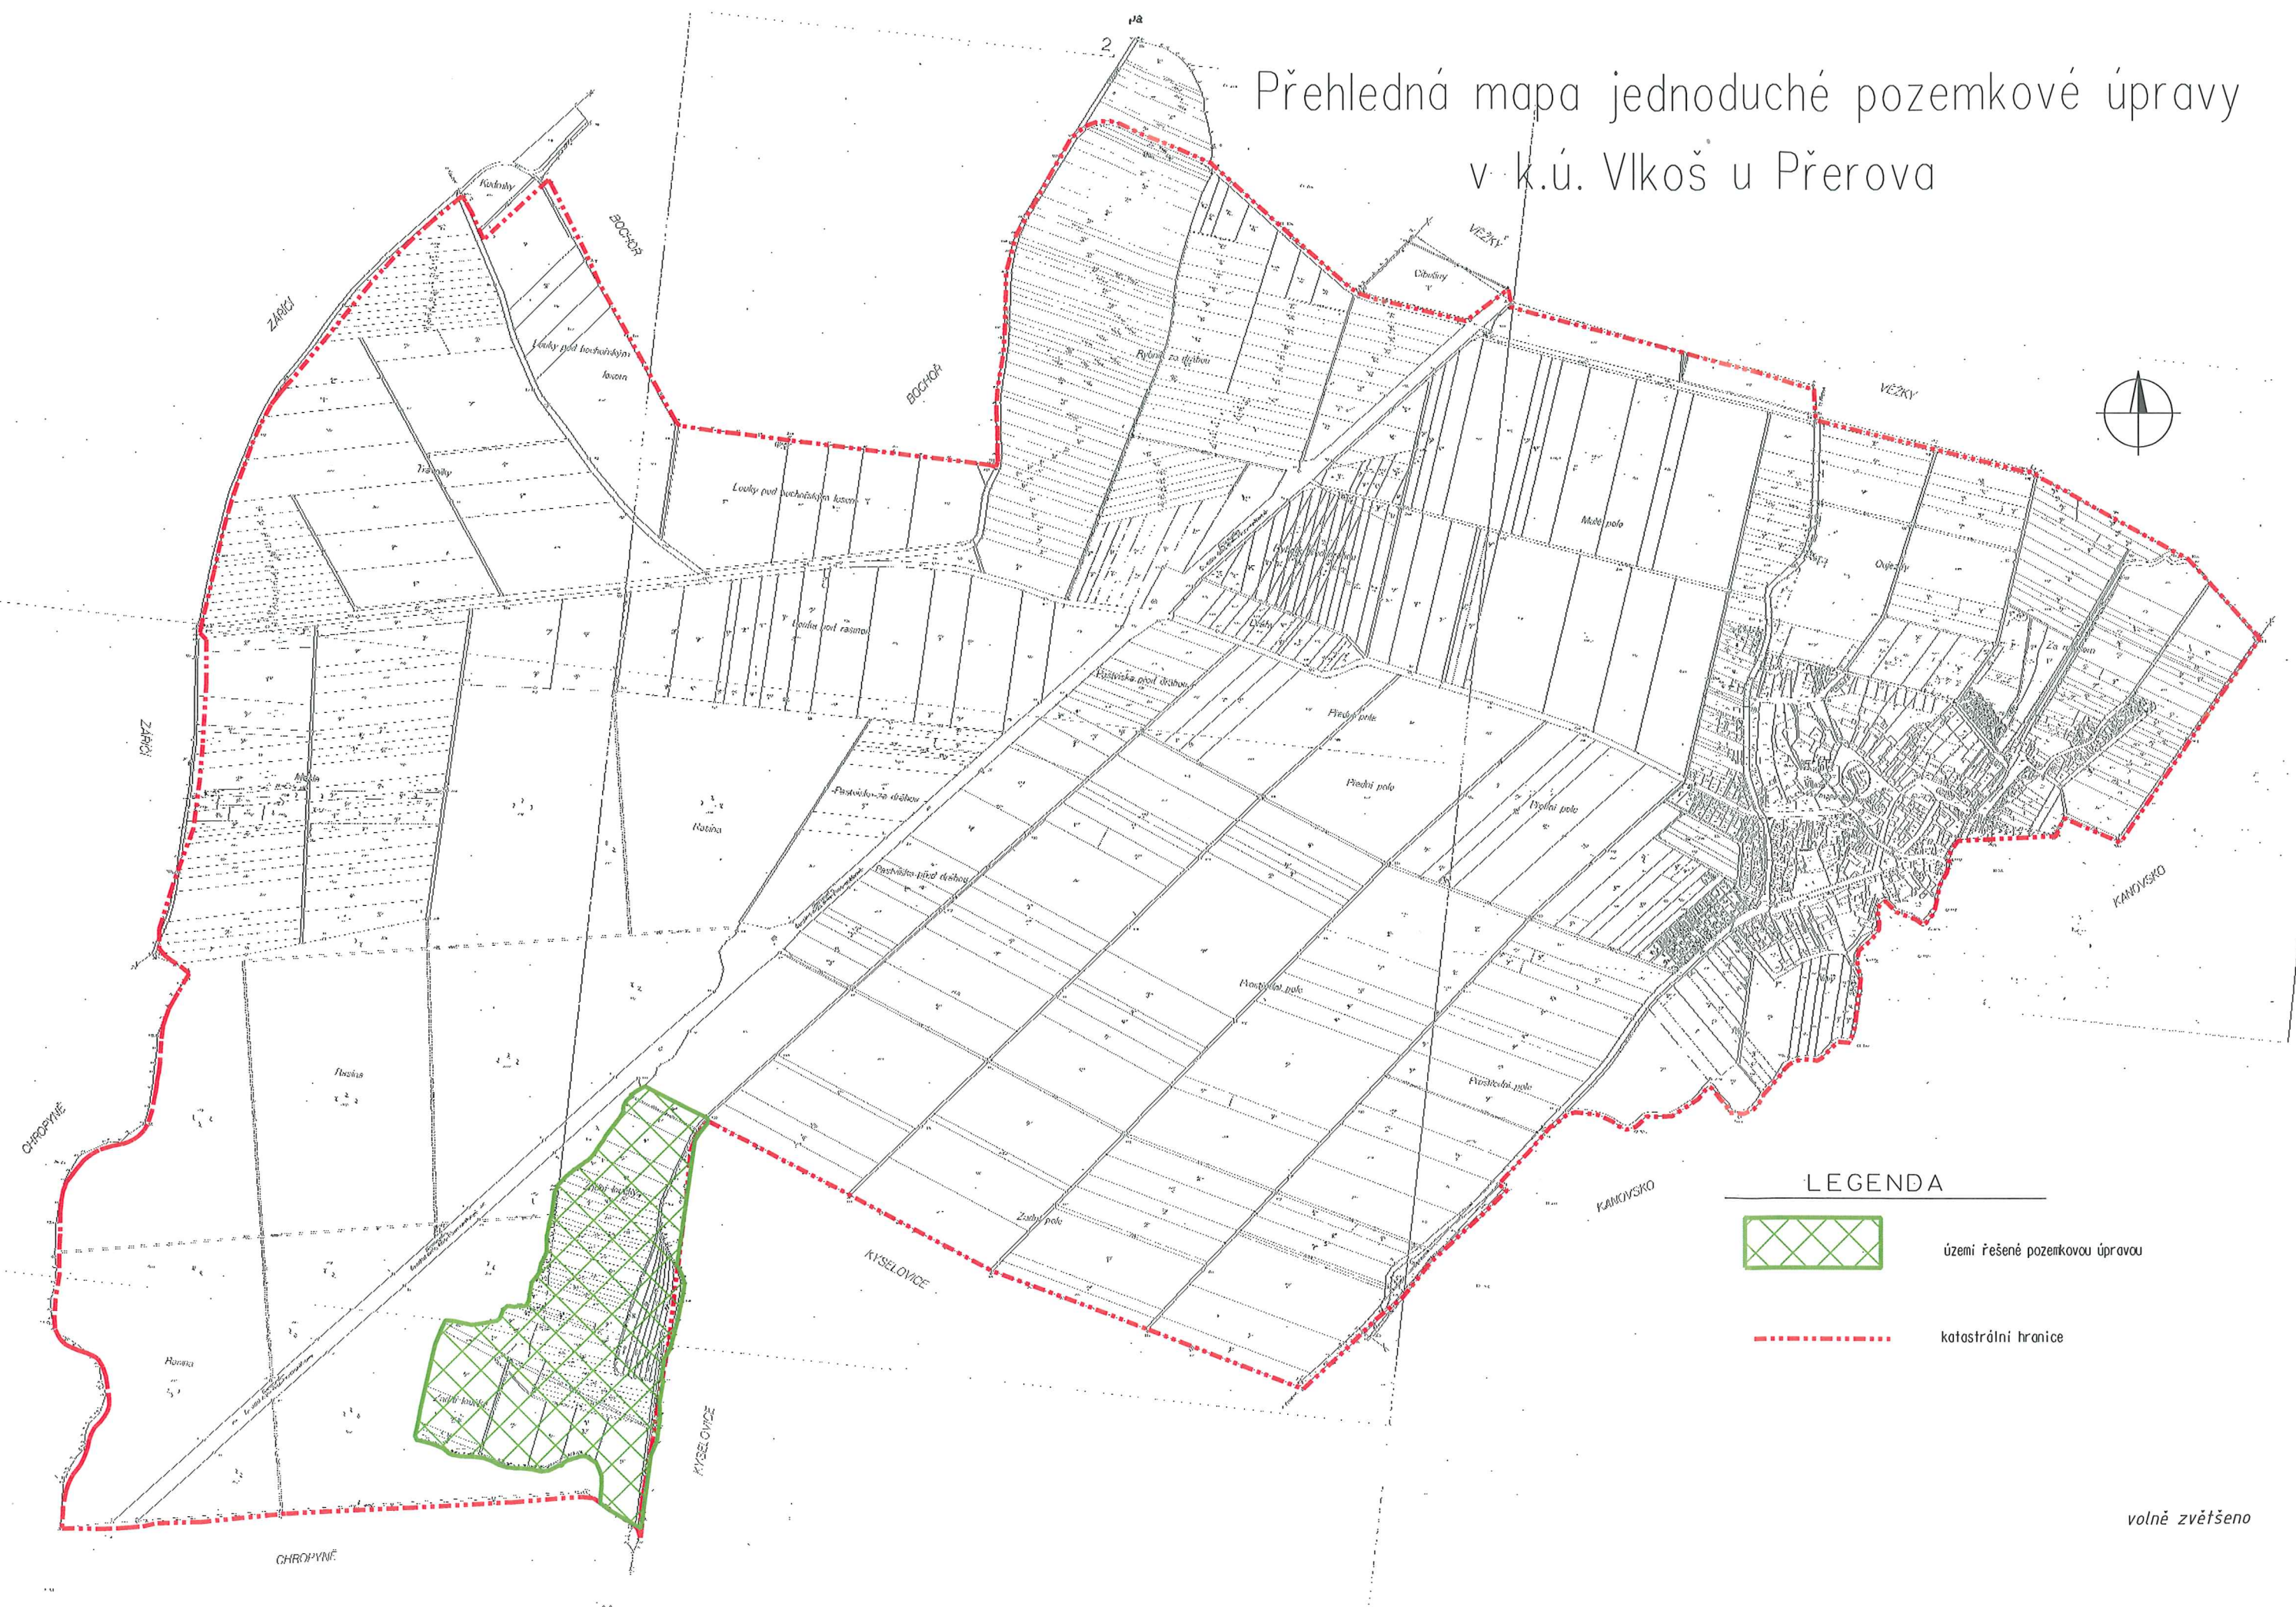

Přehledná mapa jednoduché pozemkové úpravy v k.ú. Vlkoš u Přerova

LEGENDA

-  území řešené pozemkovou úpravou
-  katastrální hranice

volně zvětšeno